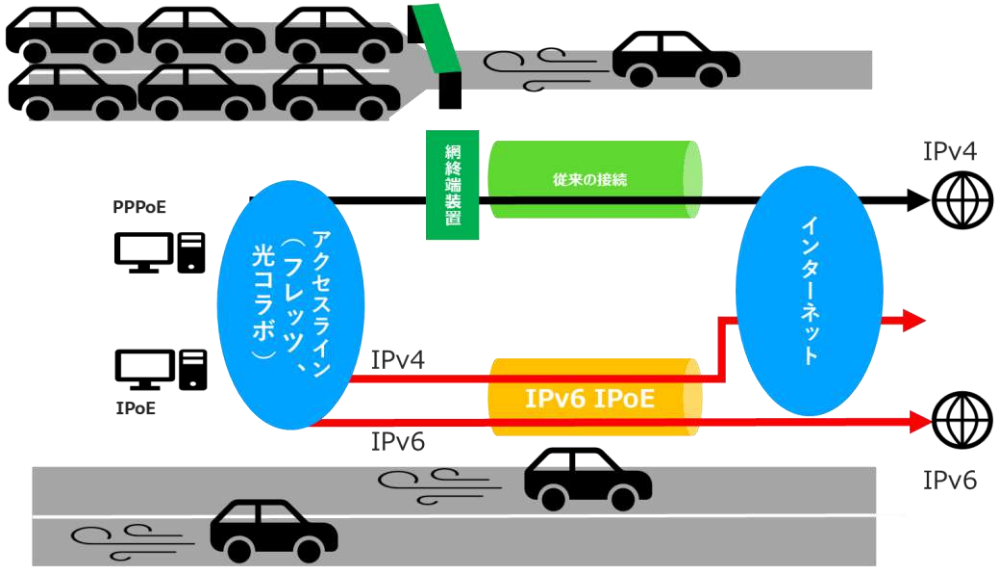

YT-Line NI6/NA6

IPv4 over IPv6プロバイダサービス

Point 1

次世代インターネット規格
IPv6(IPoE方式)を採用

Point 2

混雑ポイント(網終端)を避けて快適通信

Point 3

デュアルスタック通信により
IPv4での通信も可能

イメージ図

従来の接続

トラフィック集中時混雑

混雑ポイントを回避

対応回線種別

・NTT 東日本

・NTT 西日本

フレッツ光ネクスト	ファミリータイプ	フレッツ光ネクスト	ファミリータイプ
	マンションタイプ		マンションタイプ
	ファミリー・ハイスピードタイプ		ファミリー・ハイスピードタイプ
	マンション・ハイスピードタイプ		マンション・ハイスピードタイプ
	ギガファミリー・スマートタイプ		ファミリー・スーパーハイスピードタイプ集
	ギガマンション・スマートタイプ		マンション・スーパーハイスピードタイプ集
	ファミリー・ギガラインタイプ		
	マンション・ギガラインタイプ		