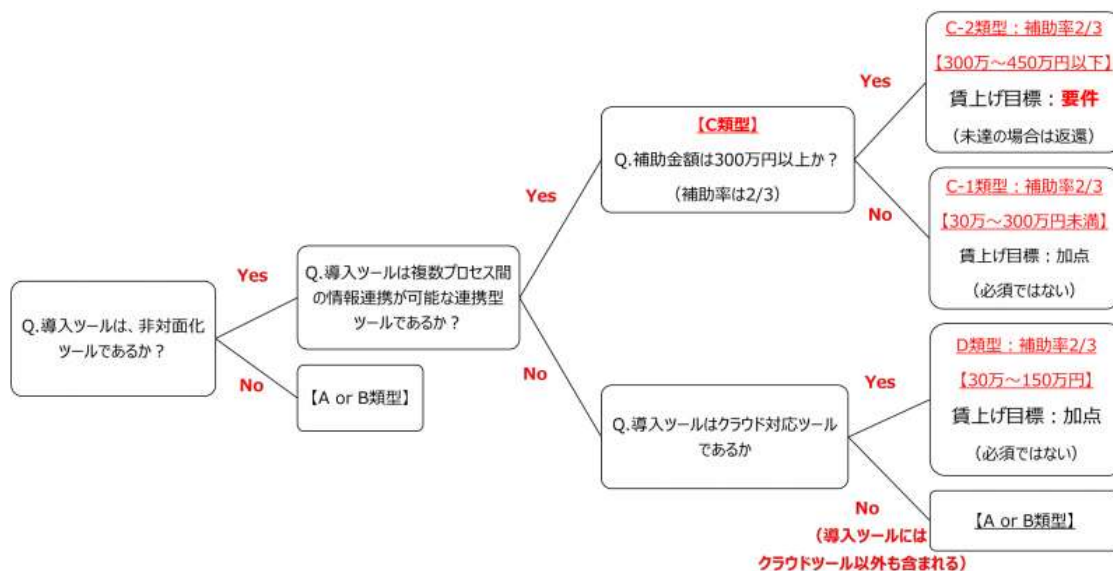

弊社取り扱いITツール

※内容は5/17現在の情報です。今後変更される可能性もございますので、ご了承ください。

随時更新中！！

<https://www.yayoi-kk.co.jp/index.html>

【販売管理ソフト】

弥生販売21
ネットワーク

・弥生販売21 ネットワーク 3ライセンス(with SQL)

<https://rakuichi.casio.jp/>

【販売管理ソフト】

すべておまかせ！
一体型！ **楽一**

- ・楽一 販売管理システム EXS販管2基本B (1C) EXP
- ・楽一 EX工事2フルセット (1C) EXP
- ・楽一 販売管理システム EXS販管2基本B (3C) with (特別枠申請用)

<https://www.beingcorp.co.jp/product/gaia10/>

【土木工事積算ソフト】

・Gaia10スタンドアロン5年保証

※弊社では、ユーザー様（補助事業者様）それぞれの課題や生産性の向上に適したITツールを都度登録申請させて頂いております。
その為、ITツールの登録やご申請の事前準備等の手続きで日数を要する場合がございますので、弊社営業担当者にご相談の上、ITツールの選択をすすめて頂きます様お願い致します。

(類型判別チャート)

※最新情報・詳しくは、弊社営業担当者もしくは下記URLよりお問合せください。

株式会社 ヤマイチテクノ
(お問合せURL)

<http://www.yamaichi-techno.jp/contact/>

【関西地区】 06-6445-2224 (大阪本社)
【関東地区】 03-3230-8770 (東京支店)
【中部地区】 052-972-7100 (名古屋支店)