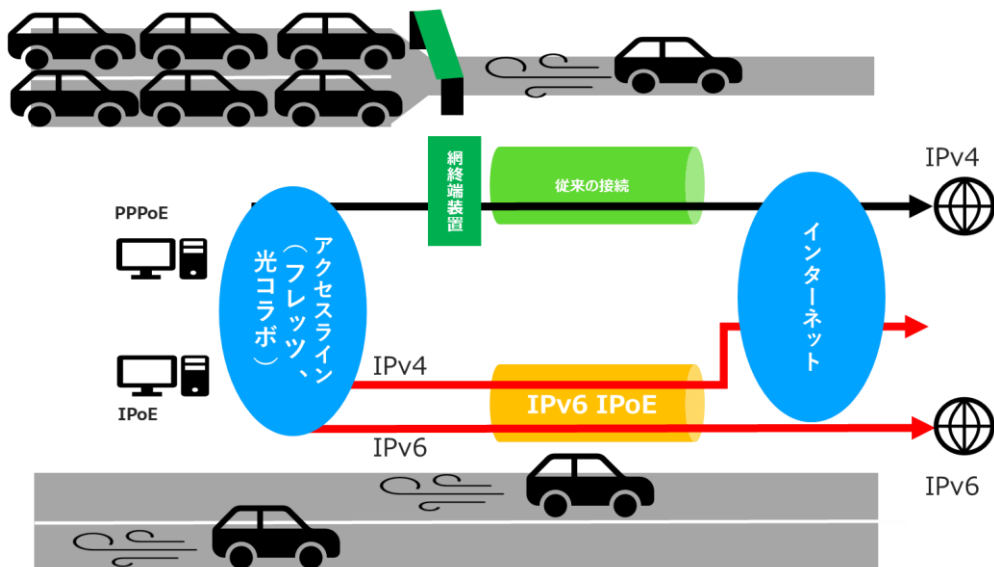

YT-Line NI6/NA6

IPv4 over IPv6プロバイダサービス

Point 1

次世代インターネット規格
IPv6(IPoE方式)を採用

Point 2

混雑ポイント(網終端)を避けて快適通信

Point 3

デュアルスタック通信により
IPv4での通信も可能

※契約期間に縛りがなく、解約料も発生しません。

イメージ図

従来の接続

トラフィック集中時混雑

混雑ポイントを回避

対応回線種別

・NTT 東日本

・NTT 西日本